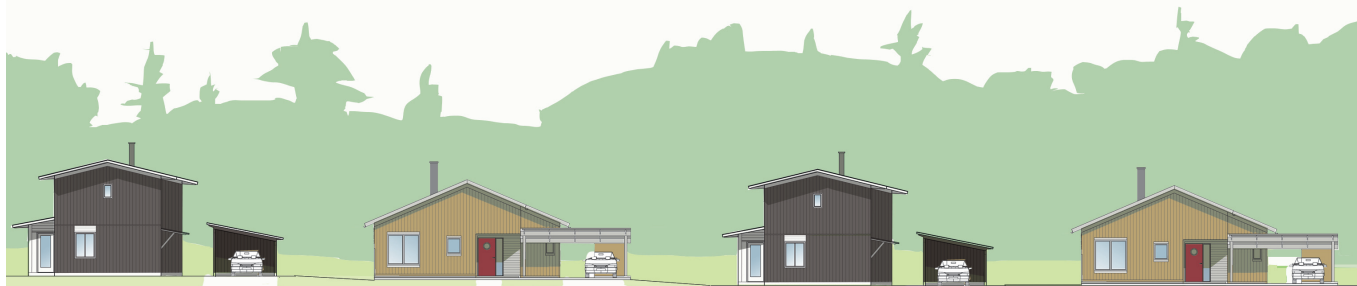

Kirten, en stadsdel i Strömslund, Trollhättan, ligger alldeles vid kanten av storskogen. Detta var en viktig inspirationskälla när vi ritade tvåplanshuset på ~135kvm, för ett parallellt uppdrag som vi "vann". Med tiden har vi, p.g.a. marknadens efterfrågan på enplanshus, kompletterat med sådana på ~105 kvm.

Fasaderna var från början i trä målade med slamfärg i rött och svart. Med tiden har fler kulörer tillkommit och de senaste husen har fått putsade fasader.

FAKTA

Objekt: Kirten
 Arkitekt: ABAKO arkitektkontor AB
 Byggherre: Peab
 Entreprenad: egen regi
 Antal lägenheter: c:a 25 bostäder
 Byggår: 2003 - 2007