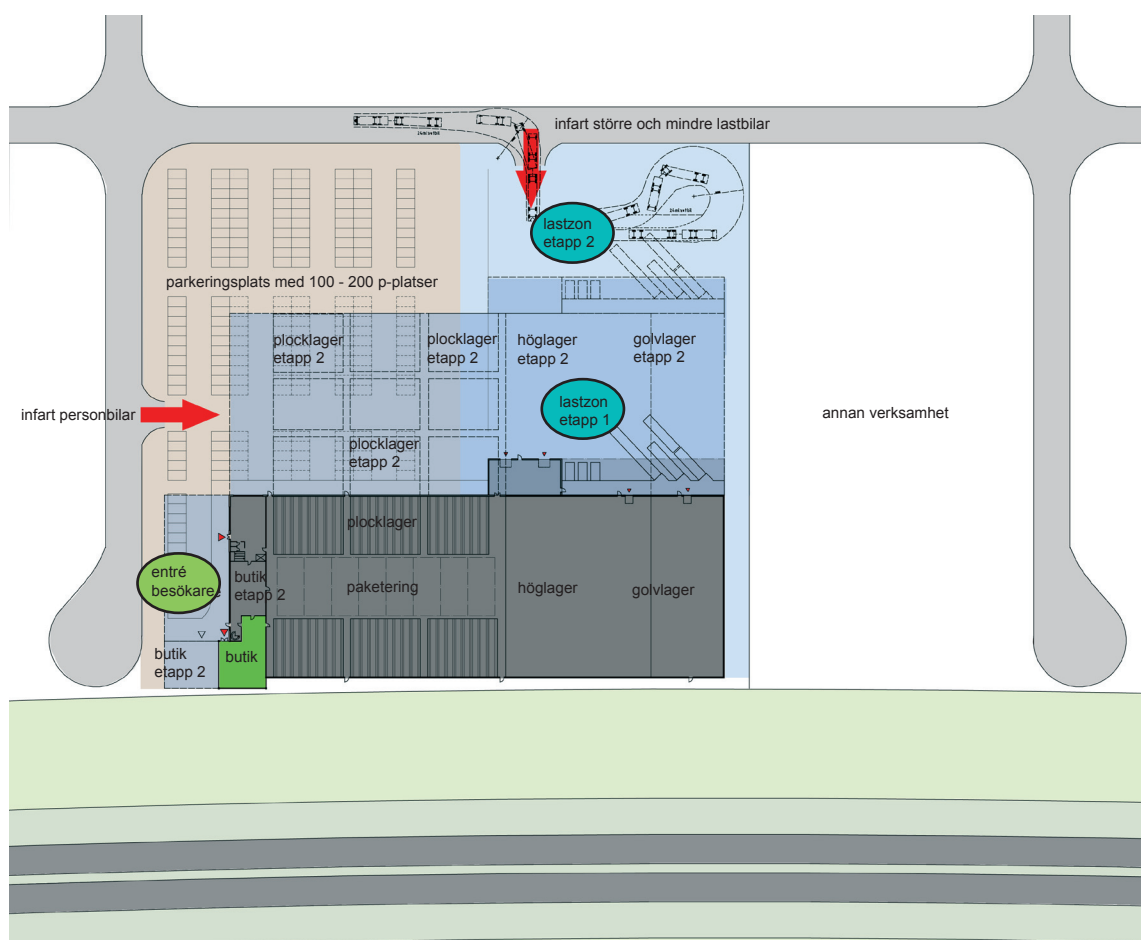

Fasad från sydväst

Företaget E-logistik vill uppföra en lagerbyggnad och en outletbutik nära motorvägen utanför Götene. En av målsättningarna med ABAKO förslag är att byggnaden skall spegla företagets profil. Gestaltningen ska också vara så stark att den ge en upplevelse från motorvägen i 110 km/h. Outletbutik skall synas från motorvägen liksom även infart och parkering. Möjligheter till utbyggnad har utretts och det är viktigt med stor flexibilitet.

FAKTA

Objekt: E-logistik lagerlokal
 Arkitekt: ABAKO arkitektkontor AB
 Byggherre: E-logistik/Peab
 Bruttoarea: 7300 m² etapp 1
 År: Utredningsskiss 2008

Box 4182, 40040 Göteborg
 Henriksberg/Stigbergsliden 7
 tel: 031-85 67 00
 fax: 031-85 67 01
 mail@abako.se
 www.abako.se